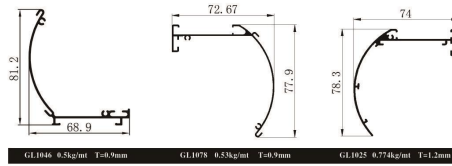

Roller Blind

CASSETTE & FASCIA
»»»» 單盒系列

Item No.: GL1025
0.774kg/mt
T=1.2mm

Item No.: GL1192
0.615kg/mt
T=0.9mm

Item No.: GL1078
0.53kg/mt
T=0.9mm

Item No.: GL1173
0.605kg/mt
T=1.6mm

Item No.: GL1041
0.61kg/mt
T=1.0mm

Item No.: GL1165
0.89kg/mt
T=1.8mm

Item No.: GL1046
0.5kg/mt
T=0.9mm

Item No.: GL1187
0.22kg/mt
T=0.8mm

Roller Blind

**Φ38/40mm
Roller Tube –
Double Groove**

**Φ38/40mm
Roller tube –
Single Groove**

Item No.: GL1186
W: 0.351kg/m T: 0.9mm
OD: Φ39.4mm ID: Φ37.6mm

Item No.: GL1008
W: 0.39kg/m T: 1.0mm
OD: Φ39.5mm ID: Φ37.5mm

Item No.: GL1182
W: 0.423kg/m T: 1.1mm
OD: Φ39.6mm ID: Φ37.6mm

Item No.: GL1085-08
W: 0.3kg/m T: 0.8mm
OD: Φ38.3mm ID: Φ37.7mm

Item No.: GL1085-09
W: 0.33kg/m T: 0.9mm
OD: Φ39mm ID: Φ37.2mm

Item No.: GL1085-10
W: 0.385kg/m T: 1.0mm
OD: Φ39.2mm ID: Φ37.2mm

Item No.: GL1346
W: 0.442kg/m T: 1.2mm
OD: Φ39.7mm ID: Φ37.3mm

Item No.: GL1018
W: 0.47kg/m T: 1.3mm
OD: Φ39.1mm ID: Φ38.5mm

Item No.: GL1159
W: 0.45kg/m T: 1.2mm
OD: Φ40mm ID: Φ37.6mm