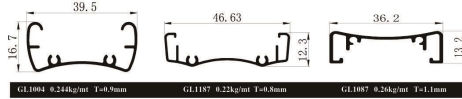

Item No.: GL1165
0.89kg/mt
T=1.8mm

Item No.: GL1046
0.5kg/mt
T=0.9mm

Item No.: GL1187
0.22kg/mt
T=0.8mm

Roller Blind

**Φ38/40mm
Roller Tube –
Double Groove**

**Φ38/40mm
Roller tube –
Single Groove**

Item No.: GL1186
W: 0.351kg/m T: 0.9mm
OD: Φ39.4mm ID: Φ37.6mm

Item No.: GL1008
W: 0.39kg/m T: 1.0mm
OD: Φ39.5mm ID: Φ37.5mm

Item No.: GL1182
W: 0.423kg/m T: 1.1mm
OD: Φ39.6mm ID: Φ37.6mm

Item No.: GL1085-08
W: 0.3kg/m T: 0.8mm
OD: Φ38.3mm ID: Φ37.7mm

Item No.: GL1085-09
W: 0.33kg/m T: 0.9mm
OD: Φ39mm ID: Φ37.2mm

Item No.: GL1085-10
W: 0.385kg/m T: 1.0mm
OD: Φ39.2mm ID: Φ37.2mm

Item No.: GL1346
W: 0.442kg/m T: 1.2mm
OD: Φ39.7mm ID: Φ37.3mm

Item No.: GL1018
W: 0.47kg/m T: 1.3mm
OD: Φ39.1mm ID: Φ38.5mm

Item No.: GL1159
W: 0.45kg/m T: 1.2mm
OD: Φ40mm ID: Φ37.6mm

Item No.: GL1085-11
W: 0.405kg/m T: 1.1mm
OD: Φ39.4mm ID: Φ37.2mm

Item No.: GL1085-12
W: 0.44kg/m T: 1.2mm
OD: Φ39.6mm ID: Φ37.2mm

Item No.: GL1020
W: 0.42kg/m T: 1.1mm
OD: Φ40.2mm ID: Φ38mm

Item No.: GL1022
W: 0.324kg/m T: 0.9mm
OD: Φ39.5mm ID: Φ37.7mm