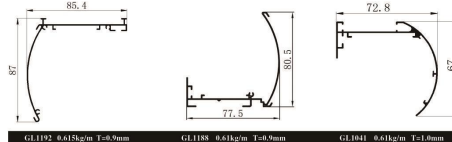

Roller Blind

CASSETTE & FASCIA
»»»» 單盒系列

Item No.: GL1025
0.774kg/mt
T=1.2mm

Item No.: GL1192
0.615kg/mt
T=0.9mm

Item No.: GL1078
0.53kg/mt
T=0.9mm

Item No.: GL1173
0.605kg/mt
T=1.6mm

Item No.: GL1041
0.61kg/mt
T=1.0mm

Item No.: GL1165
0.89kg/mt
T=1.8mm

Item No.: GL1046
0.5kg/mt
T=0.9mm

Item No.: GL1187
0.22kg/mt
T=0.8mm

Roller Blind

**Φ38/40mm
Roller Tube –
Double Groove**

**Φ38/40mm
Roller tube –
Single Groove**

Item No.: GL1186
W: 0.351kg/m T: 0.9mm
OD: Φ39.4mm ID: Φ37.6mm

Item No.: GL1008
W: 0.39kg/m T: 1.0mm
OD: Φ39.5mm ID: Φ37.5mm

Item No.: GL1182
W: 0.423kg/m T: 1.1mm
OD: Φ39.6mm ID: Φ37.6mm

Item No.: GL1085-08
W: 0.3kg/m T: 0.8mm
OD: Φ38.3mm ID: Φ37.7mm

Item No.: GL1085-09
W: 0.33kg/m T: 0.9mm
OD: Φ39mm ID: Φ37.2mm

Item No.: GL1085-10
W: 0.385kg/m T: 1.0mm
OD: Φ39.2mm ID: Φ37.2mm

Item No.: GL1346
W: 0.442kg/m T: 1.2mm
OD: Φ39.7mm ID: Φ37.3mm

Item No.: GL1018
W: 0.47kg/m T: 1.3mm
OD: Φ39.1mm ID: Φ38.5mm

Item No.: GL1159
W: 0.45kg/m T: 1.2mm
OD: Φ40mm ID: Φ37.6mm