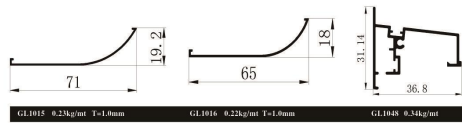

Item No.: GL1165
0.89kg/mt
T=1.8mm

Item No.: GL1046
0.5kg/mt
T=0.9mm

Item No.: GL1187
0.22kg/mt
T=0.8mm

Roller Blind

**Φ38/40mm
Roller Tube –
Double Groove**

**Φ38/40mm
Roller tube –
Single Groove**

Item No.: GL1186
W: 0.351kg/m T: 0.9mm
OD: Φ39.4mm ID: Φ37.6mm

Item No.: GL1008
W: 0.39kg/m T: 1.0mm
OD: Φ39.5mm ID: Φ37.5mm

Item No.: GL1182
W: 0.423kg/m T: 1.1mm
OD: Φ39.6mm ID: Φ37.6mm

Item No.: GL1085-08
W: 0.3kg/m T: 0.8mm
OD: Φ38.3mm ID: Φ37.7mm

Item No.: GL1085-09
W: 0.33kg/m T: 0.9mm
OD: Φ39mm ID: Φ37.2mm

Item No.: GL1085-10
W: 0.385kg/m T: 1.0mm
OD: Φ39.2mm ID: Φ37.2mm

Item No.: GL1346
W: 0.442kg/m T: 1.2mm
OD: Φ39.7mm ID: Φ37.3mm

Item No.: GL1018
W: 0.47kg/m T: 1.3mm
OD: Φ39.1mm ID: Φ38.5mm

Item No.: GL1159
W: 0.45kg/m T: 1.2mm
OD: Φ40mm ID: Φ37.6mm