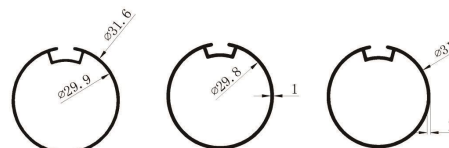

**Φ28/30/32mm
Roller Tube**