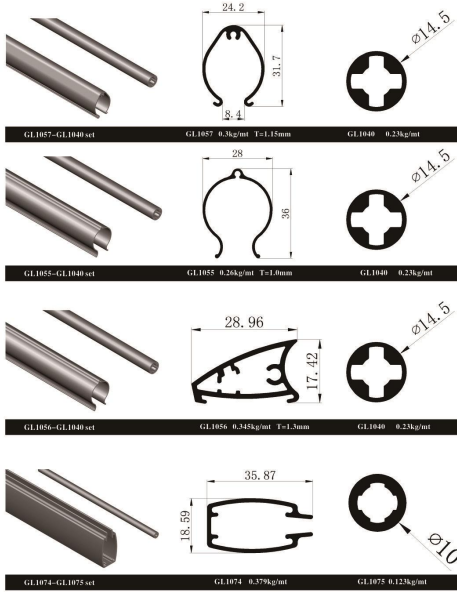

>14

www.greenlandmetal.com

Email: info@greenlandmetal.com

50mm tubes

Item No.: GL1026
W: 0.51kg/ml T: 1.1mm
OD: 49.3mm ID: 47.1mm

Item No.: GL1058
W: 0.484kg/ml T: 1.2mm
OD: 49.4mm ID: 47mm

Item No.: GL1172
W: 0.726kg/ml T: 1.5mm
OD: 50mm ID: 47mm

GL1033 0.191kg/m T=1mm

GL1040 0.23kg/m

GL1019-GL1029 set

GL1019 0.15kg/m T=0.65mm

GL1029 0.18kg/m

GL1033-07 & GL1069-10 set

GL1033-07 0.125kg/m T=0.65mm

GL1069-10 0.12kg/m T=1.05mm

GL1059-GL1036 set

GL1059 0.3kg/m T=1.2mm

GL1036 0.16kg/m

www.greenlandmetal.com

Email: info@greenlandmetal.com

>19

GL1195

GL1195 0.285kg/m

GL1119

GL1119 0.192kg/m

GL1044

GL1044 0.37kg/m

GL1028-GL1030

GL1028 0.25kg/m

GL1030 0.33kg/m

>24