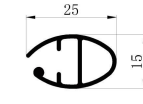

GL1318 0.23kg/m

www.greenlandmetal.com

Email: info@greenlandmetal.com

>25