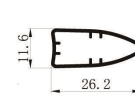

GL1033 0.191kg/m T=1mm