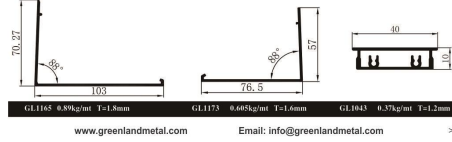

Item No.: GL1165
0.89kg/mt
T=1.8mm

Item No.: GL1046
0.5kg/mt
T=0.9mm

Item No.: GL1187
0.22kg/mt
T=0.8mm

Roller Blind

**Φ38/40mm
Roller Tube –
Double Groove**

**Φ38/40mm
Roller tube –
Single Groove**

Item No.: GL1186
W: 0.351kg/m T: 0.9mm
OD: Φ39.4mm ID: Φ37.6mm

Item No.: GL1008
W: 0.39kg/m T: 1.0mm
OD: Φ39.5mm ID: Φ37.5mm

Item No.: GL1182
W: 0.423kg/m T: 1.1mm
OD: Φ39.6mm ID: Φ37.6mm

Item No.: GL1085-08
W: 0.3kg/m T: 0.8mm
OD: Φ38.3mm ID: Φ37.7mm

Item No.: GL1085-09
W: 0.33kg/m T: 0.9mm
OD: Φ39mm ID: Φ37.2mm

Item No.: GL1085-10
W: 0.385kg/m T: 1.0mm
OD: Φ39.2mm ID: Φ37.2mm

Item No.: GL1346
W: 0.442kg/m T: 1.2mm
OD: Φ39.7mm ID: Φ37.3mm

Item No.: GL1018
W: 0.47kg/m T: 1.3mm
OD: Φ39.1mm ID: Φ38.5mm

Item No.: GL1159
W: 0.45kg/m T: 1.2mm
OD: Φ40mm ID: Φ37.6mm