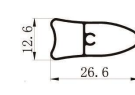

GL1019 0.15kg/m T=0.65mm