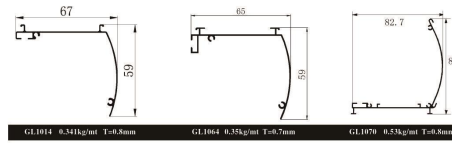

Roller Blind

CASSETTE & FASCIA
»»»» 單盒系列

Item No.: GL1025
0.774kg/mt
T=1.2mm

Item No.: GL1192
0.615kg/mt
T=0.9mm

Item No.: GL1078
0.53kg/mt
T=0.9mm

Item No.: GL1173
0.605kg/mt
T=1.6mm

Item No.: GL1041
0.61kg/mt
T=1.0mm

Item No.: GL1165
0.89kg/mt
T=1.8mm

Item No.: GL1046
0.5kg/mt
T=0.9mm

Item No.: GL1187
0.22kg/mt
T=0.8mm

Roller Blind

**Φ38/40mm
Roller Tube –
Double Groove**

**Φ38/40mm
Roller tube –
Single Groove**

Item No.: GL1186
W: 0.351kg/m T: 0.9mm
OD: Φ39.4mm ID: Φ37.6mm

Item No.: GL1008
W: 0.39kg/m T: 1.0mm
OD: Φ39.5mm ID: Φ37.5mm

Item No.: GL1182
W: 0.423kg/m T: 1.1mm
OD: Φ39.6mm ID: Φ37.6mm

Item No.: GL1085-08
W: 0.3kg/m T: 0.8mm
OD: Φ38.3mm ID: Φ37.7mm

Item No.: GL1085-09
W: 0.33kg/m T: 0.9mm
OD: Φ39mm ID: Φ37.2mm

Item No.: GL1085-10
W: 0.385kg/m T: 1.0mm
OD: Φ39.2mm ID: Φ37.2mm

Item No.: GL1346
W: 0.442kg/m T: 1.2mm
OD: Φ39.7mm ID: Φ37.3mm

Item No.: GL1018
W: 0.47kg/m T: 1.3mm
OD: Φ39.1mm ID: Φ38.5mm

Item No.: GL1159
W: 0.45kg/m T: 1.2mm
OD: Φ40mm ID: Φ37.6mm