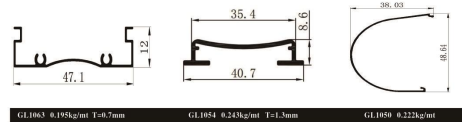

Item No.: GL1165
0.89kg/mt
T=1.8mm

Item No.: GL1046
0.5kg/mt
T=0.9mm

Item No.: GL1187
0.22kg/mt
T=0.8mm

Roller Blind

**Φ38/40mm
Roller Tube –
Double Groove**

**Φ38/40mm
Roller tube –
Single Groove**

Item No.: GL1186
W: 0.351kg/m T: 0.9mm
OD: Φ39.4mm ID: Φ37.6mm

Item No.: GL1008
W: 0.39kg/m T: 1.0mm
OD: Φ39.5mm ID: Φ37.5mm

Item No.: GL1182
W: 0.423kg/m T: 1.1mm
OD: Φ39.6mm ID: Φ37.6mm

Item No.: GL1085-08
W: 0.3kg/m T: 0.8mm
OD: Φ38.3mm ID: Φ37.7mm

Item No.: GL1085-09
W: 0.33kg/m T: 0.9mm
OD: Φ39mm ID: Φ37.2mm

Item No.: GL1085-10
W: 0.385kg/m T: 1.0mm
OD: Φ39.2mm ID: Φ37.2mm

Item No.: GL1346
W: 0.442kg/m T: 1.2mm
OD: Φ39.7mm ID: Φ37.3mm

Item No.: GL1018
W: 0.47kg/m T: 1.3mm
OD: Φ39.1mm ID: Φ38.5mm

Item No.: GL1159
W: 0.45kg/m T: 1.2mm
OD: Φ40mm ID: Φ37.6mm

Item No.: GL1085-11
W: 0.405kg/m T: 1.1mm
OD: Φ39.4mm ID: Φ37.2mm

Item No.: GL1085-12
W: 0.44kg/m T: 1.2mm
OD: Φ39.6mm ID: Φ37.2mm

Item No.: GL1020
W: 0.42kg/m T: 1.1mm
OD: Φ40.2mm ID: Φ38mm

Item No.: GL1022
W: 0.324kg/m T: 0.9mm
OD: Φ39.5mm ID: Φ37.7mm