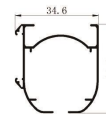

GL3001 0.395kg/mt T=1.0mm

GL3002 0.392kg/mt T=1.0mm

GL3007 0.324kg/mt T=0.8mm

GL3021 0.36kg/mt T=1.0mm

GL3025 0.47kg/mt T=1.2mm

GL3031 0.32kg/mt T=1.0mm

GL3020 0.16kg/mt

GL3011 0.2kg/mt