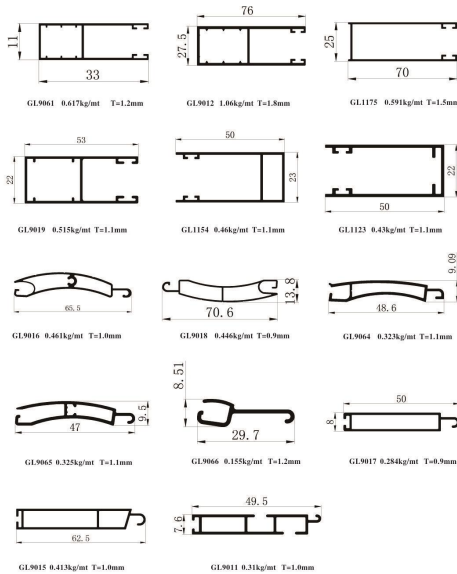

Roller Shutter