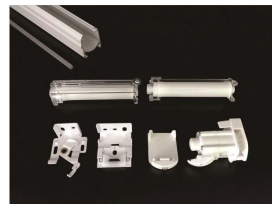

>56

[www.greenlandmetal.com](http://www.greenlandmetal.com)

Email: [info@greenlandmetal.com](mailto:info@greenlandmetal.com)

CURTAIN TRACK COMPONENT SET

**Match Model** GL4001  
**Component** End caps; End cap stopper; Runners; Top bracket; Wall bracket

>54 [www.greenlandmetal.com](http://www.greenlandmetal.com) Email: [info@greenlandmetal.com](mailto:info@greenlandmetal.com)

SQUARE ROMAN RAIL COMPONENT SET

**Match Model** GL3005; GL3010/GL2011  
**Component** Clutch set; Cord roller; Brackets

OPEN ROMAN RAIL COMPONENT SET

**Match Model** GL3001; GL3012  
**Component** Clutch set; Cord roller; Brackets

[www.greenlandmetal.com](http://www.greenlandmetal.com) Email: [info@greenlandmetal.com](mailto:info@greenlandmetal.com) >55