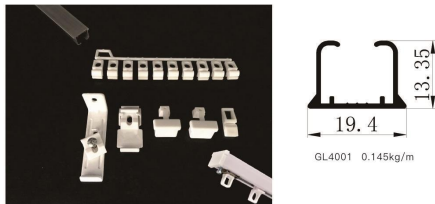

GL1059 & GL1036 set end cap

GL1195 end cap

GL1032 end cap

[www.greenlandmetal.com](http://www.greenlandmetal.com)

Email: [info@greenlandmetal.com](mailto:info@greenlandmetal.com)

>53

CLOSE ROMAN RAIL COMPONENT SET

>56

[www.greenlandmetal.com](http://www.greenlandmetal.com)

Email: [info@greenlandmetal.com](mailto:info@greenlandmetal.com)

CURTAIN TRACK COMPONENT SET

**Match Model** GL4001  
**Component** End caps; End cap stopper; Runners; Top bracket; Wall bracket

>54 [www.greenlandmetal.com](http://www.greenlandmetal.com) Email: [info@greenlandmetal.com](mailto:info@greenlandmetal.com)

SQUARE ROMAN RAIL COMPONENT SET

**Match Model** GL3005; GL3010/GL2011  
**Component** Clutch set; Cord roller; Brackets

OPEN ROMAN RAIL COMPONENT SET

**Match Model** GL3001; GL3012  
**Component** Clutch set; Cord roller; Brackets

[www.greenlandmetal.com](http://www.greenlandmetal.com) Email: [info@greenlandmetal.com](mailto:info@greenlandmetal.com) >55